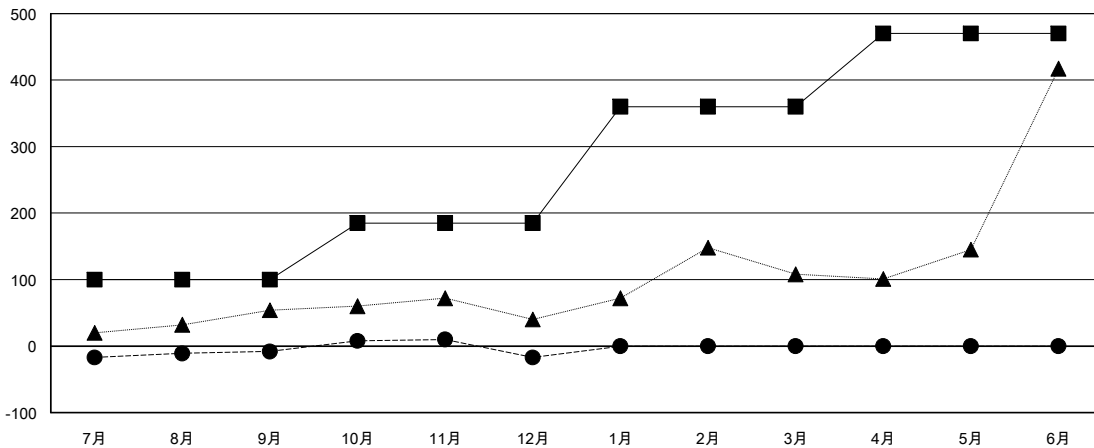

# MONTHLY MEMBERSHIP PROGRESS REPORT

District 333 E

Results as of: 12/31/2018

GMT: MASAYOSHI MARUYAMA, YASUHISA NAKAMURA

地域 JAPAN

GMT会則地域

クラブ				名			
結果: 2018-2019				結果: 2018-2019			
四半期	新クラブ目標	新クラブ	解散クラブ	四半期	会員純増目標	会員増強実績	退会者(転籍を含む) 実際
7月/8月/9月	0	0	0	7月/8月/9月	100	74	80
10月/11月/12月	1	0	0	10月/11月/12月	85	48	56
1月/2月/3月	1	0	0	1月/2月/3月	175	0	0
4月/5月/6月	0	0	0	4月/5月/6月	110	0	0

新クラブ目標及び実績累計

会員目標及び実績累計

解散クラブ: 0	49 CLUBS OF 81 一名以上の新会員を登録	男女別 男性 3,238 (65.85%) 女性 1,679 (34.15%) 女性%年度目標: 50%
退会者 物故会員 11 クラブ解散 0 その他 125 合計 136	<a href="#">会員累計データを見るには、ここをクリック</a>	世帯主/家族会員合計 3,187 国際会費半額の家族会員 1,987